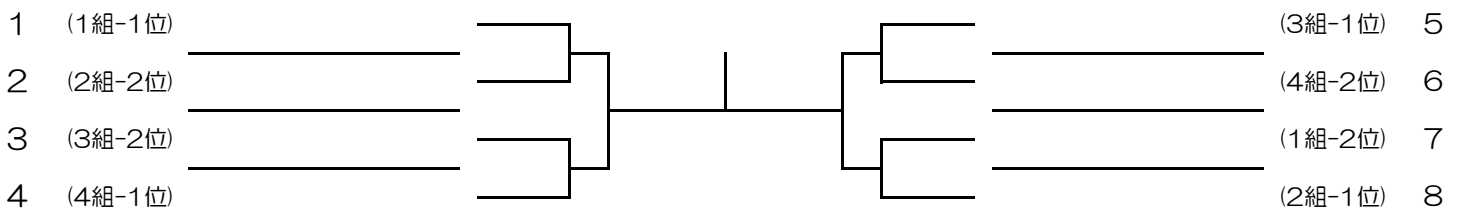

バンビ女子決勝トーナメント

1 試合目の審判（2試合目からは敗者審判）は、本部より連絡します。