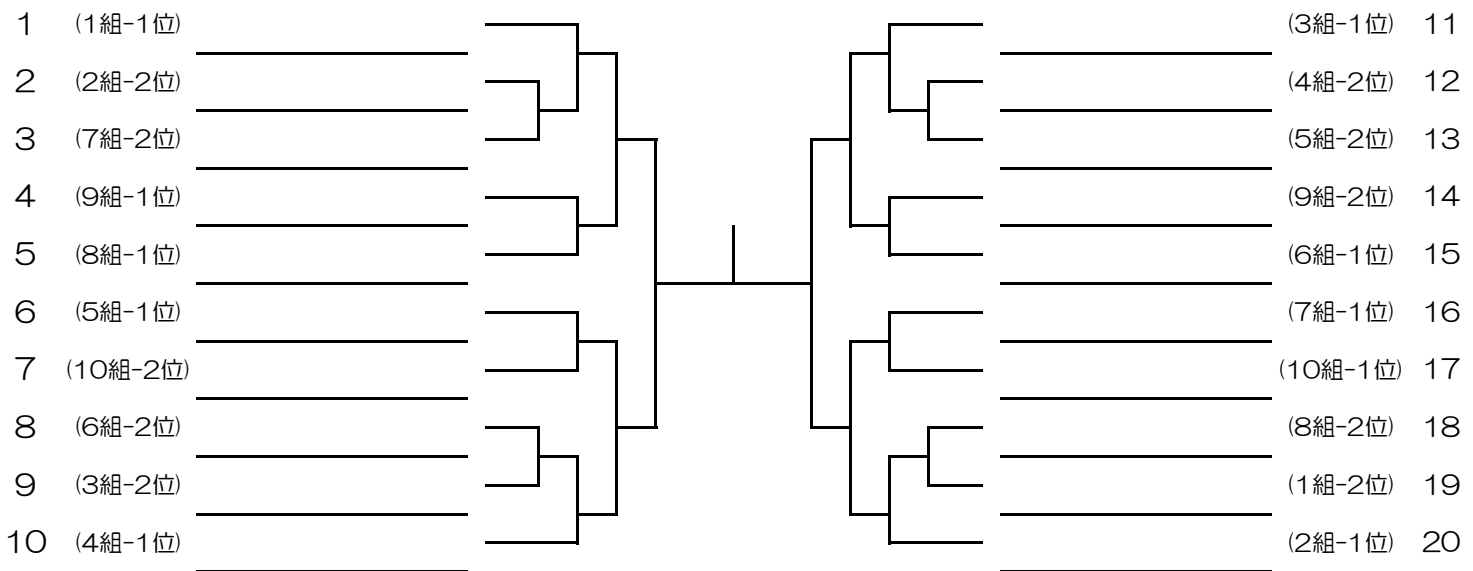

試合順(4人) : a-d, b-c, a-c, b-d, a-b, c-d

試合順(3人) : b-c, a-c, a-b

審判⇒

b a d c d a

審判⇒

余り選手

ホープス女子決勝トーナメント

1 試合目の審判（2試合目からは敗者審判）は、本部より連絡します。