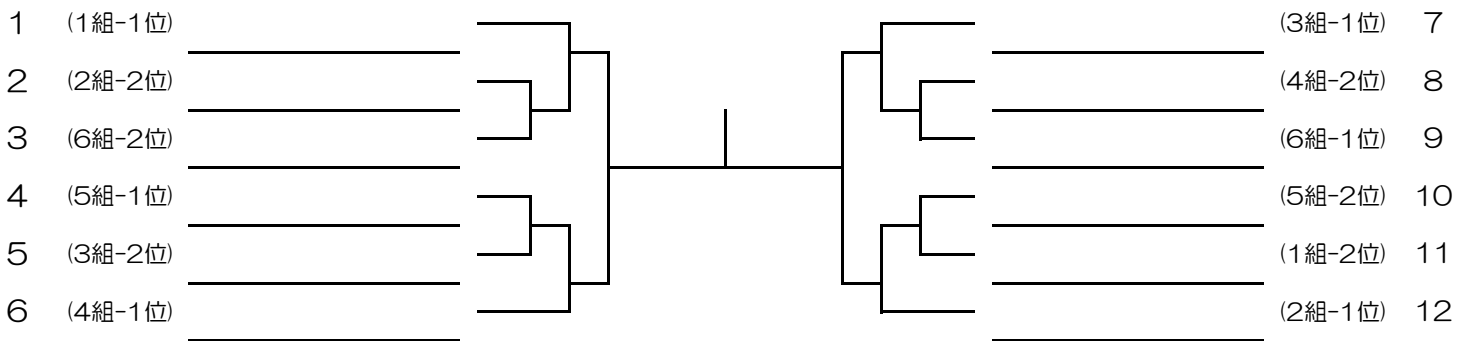

カブ女子決勝トーナメント

1 試合目の審判（2試合目からは敗者審判）は、本部より連絡します。